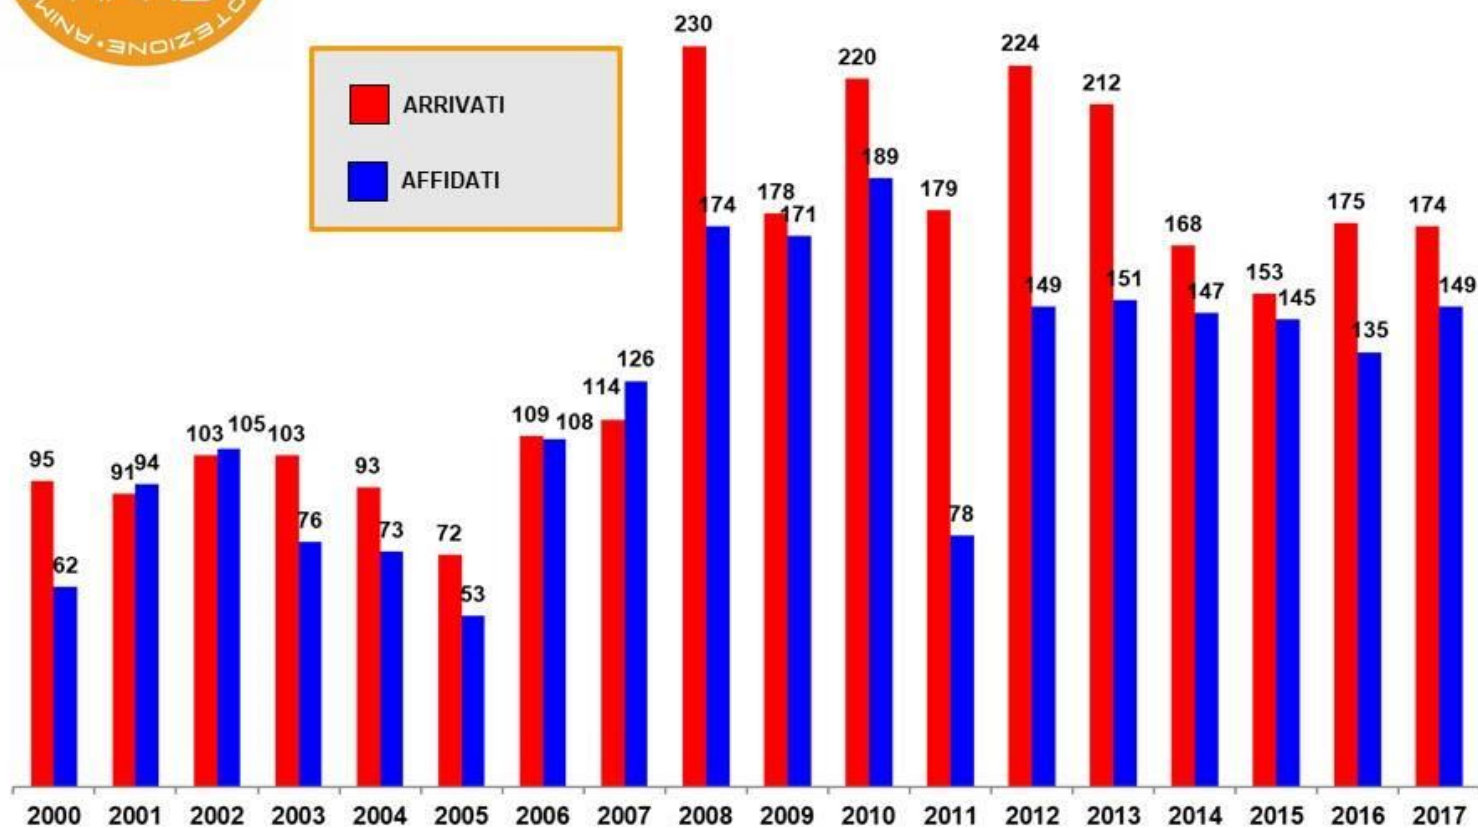

Canile

Arrivati		99
Affidati		46
Riconsegnati al proprietario		49
Deceduti		13
Presenze al 31/12/2017		52

APAS - Associazione Sammarinese Protezione Animali

Andamento animali al Rifugio 2017

Canile

APAS - Associazione Sammarinese Protezione Animali

Gattile

Arrivati		174
Affidati		149
Deceduti		21
Presenze al 31/12/2017		70

APAS - Associazione Sammarinese Protezione Animali

Andamento animali al Rifugio 2017

Gattile

APAS - Associazione Sammarinese Protezione Animali