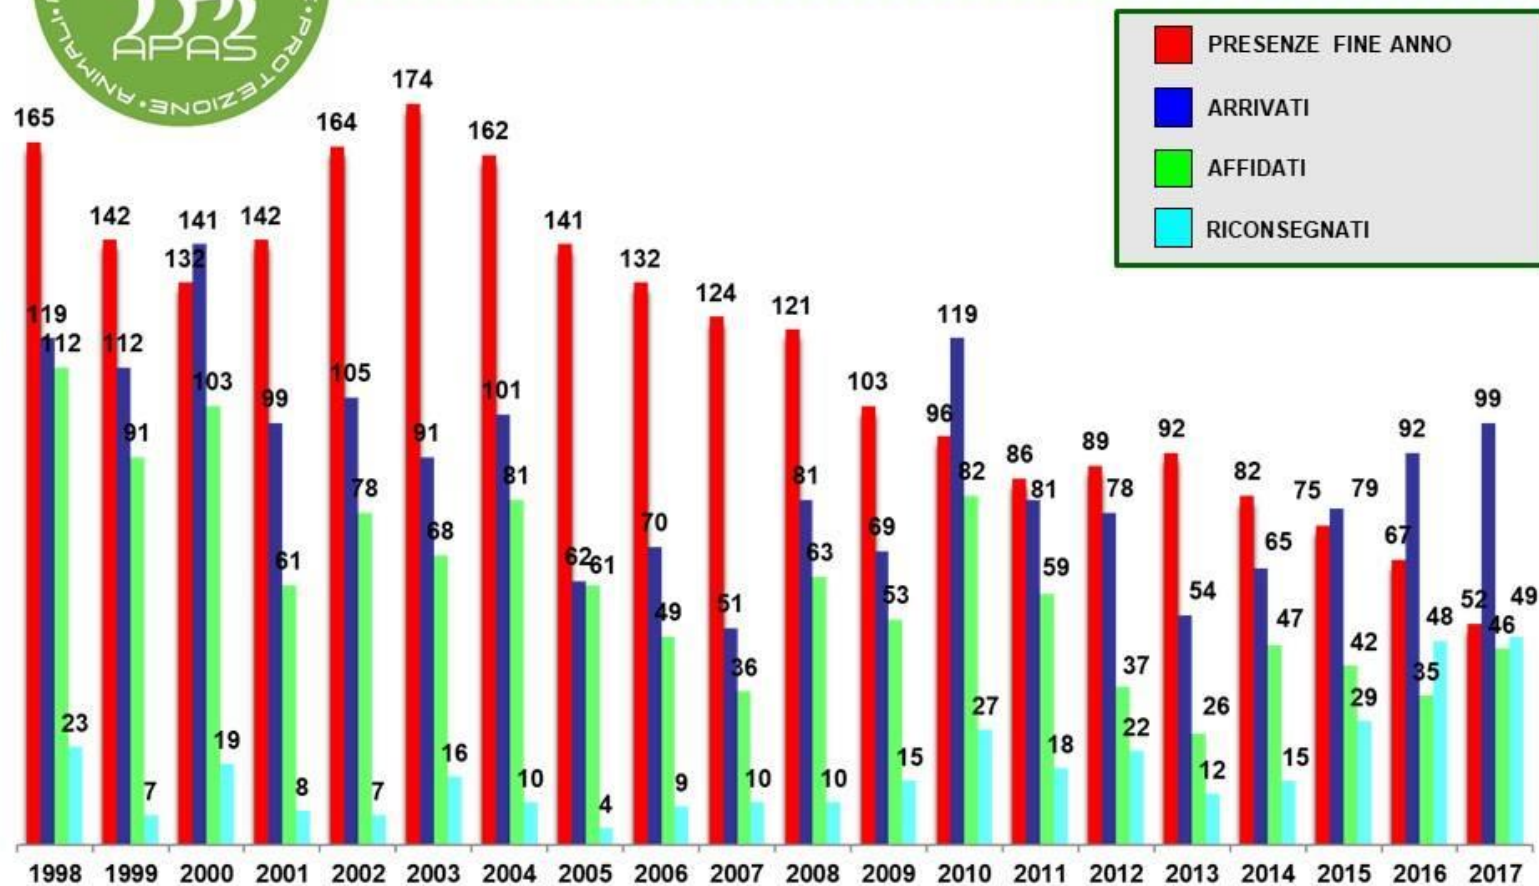

Canile

Arrivati		99
Affidati		46
Riconsegnati al proprietario		49
Deceduti		13
Presenze al 31/12/2017		52

APAS - Associazione Sammarinese Protezione Animali

Andamento animali al Rifugio 2017

Canile

APAS - Associazione Sammarinese Protezione Animali

Gattile

Arrivati		174
Affidati		149
Deceduti		21
Presenze al 31/12/2017		70

APAS - Associazione Sammarinese Protezione Animali

Andamento animali al Rifugio 2017

Gattile

APAS - Associazione Sammarinese Protezione Animali