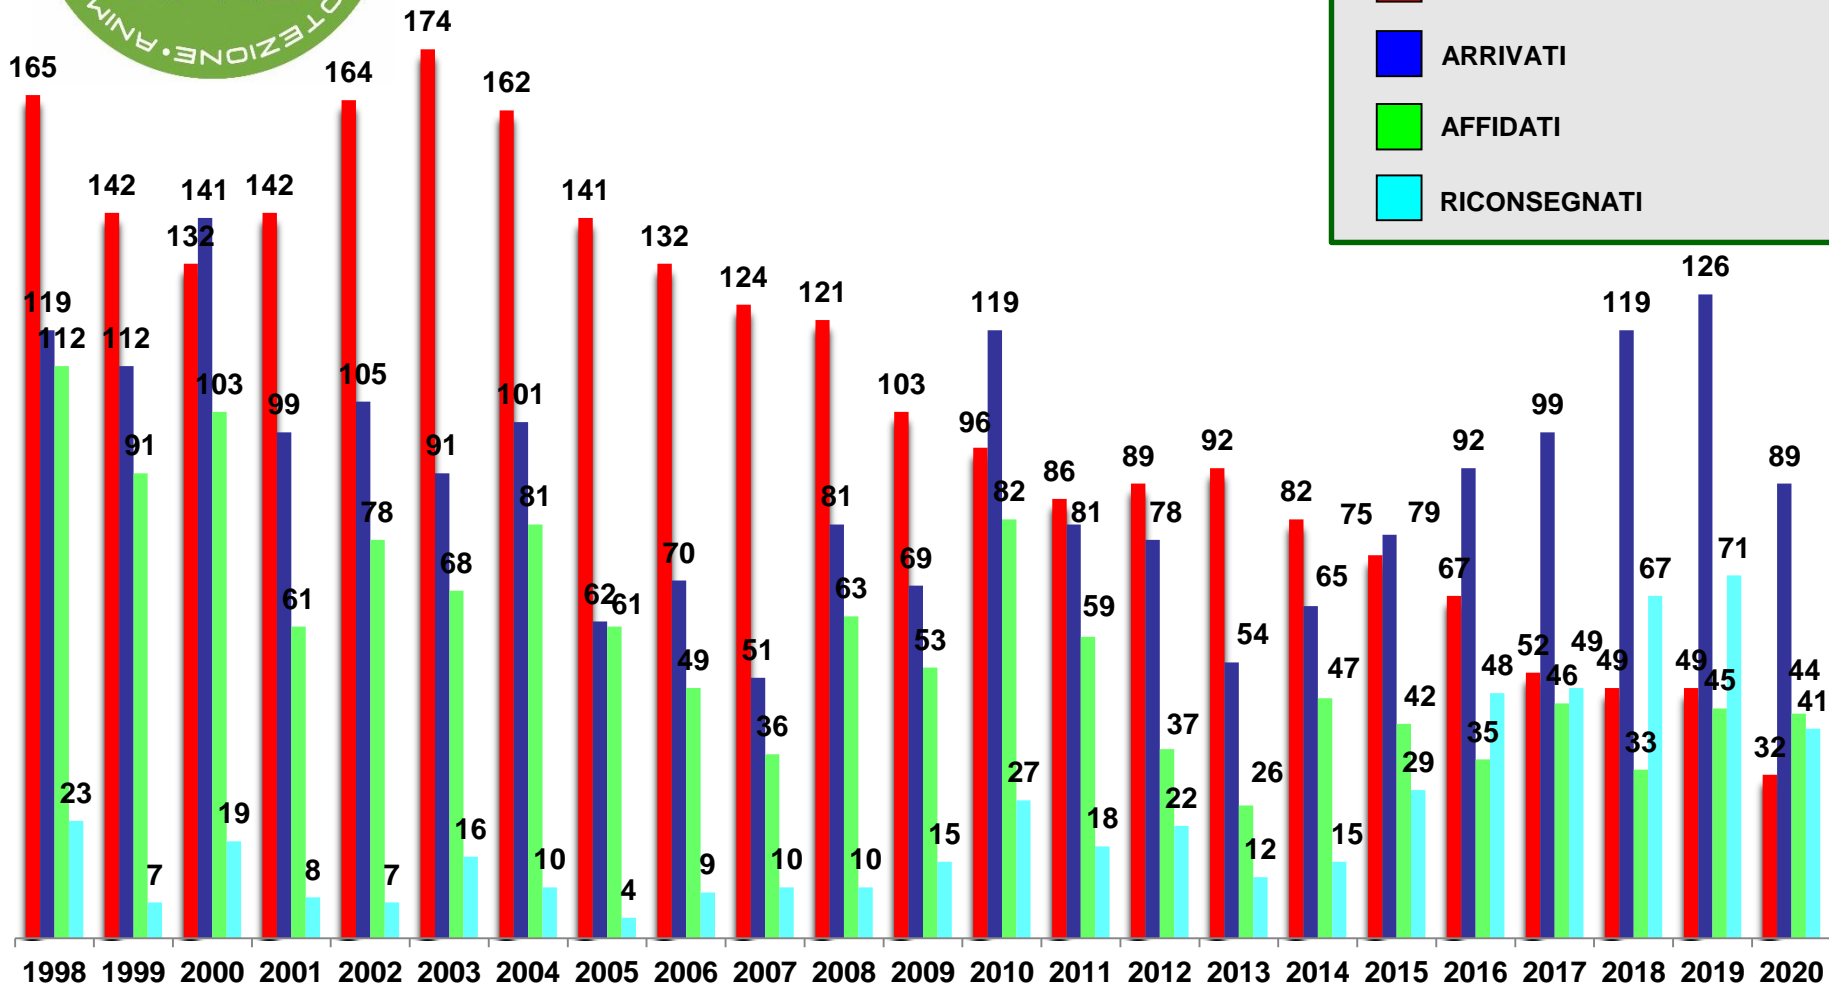

Canile

Arrivati

89

Affidati

44

Riconsegnati al proprietario

41

Deceduti

18

Presenze al 31/12/2020

32

Canile

Gattile

Arrivati

247

Affidati

198

Deceduti

19

Presenze al 31/12/2020

103

Gattile